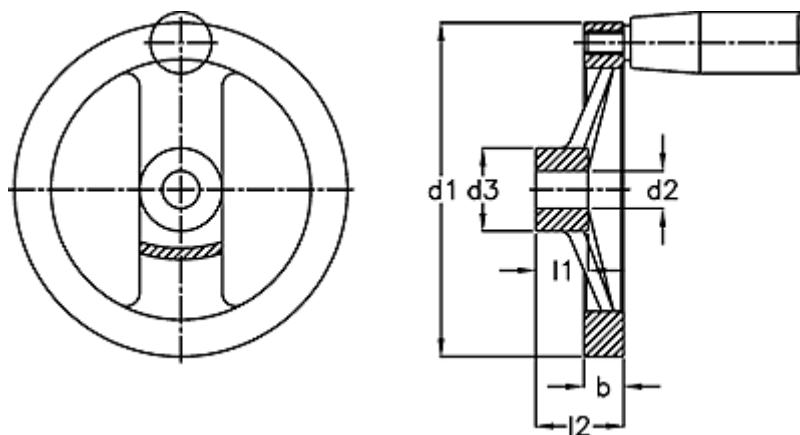

Varenummer: 201173332
Beskrivelse: E+G Håndhjul
GN 324-200-B18-R

Mål

b	= 20.5
d1	= 200
d2 H7	= 18
d3	= 42
Håndtag Ø	= 26
l1	= 24
l2	= 45